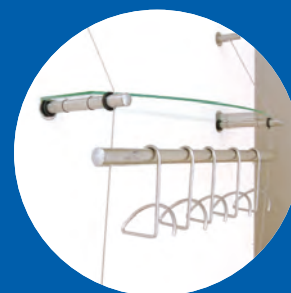

Model SK.C 2508.01
met glazen hoedenplank

GARDEROBE DESIGN®
vestiplan

De flexibele garderobesystemen van Vestiplan:
vraag ernaar bij de vakhandell
Meer informatie kunt u vinden op: www.vestiplan.nl