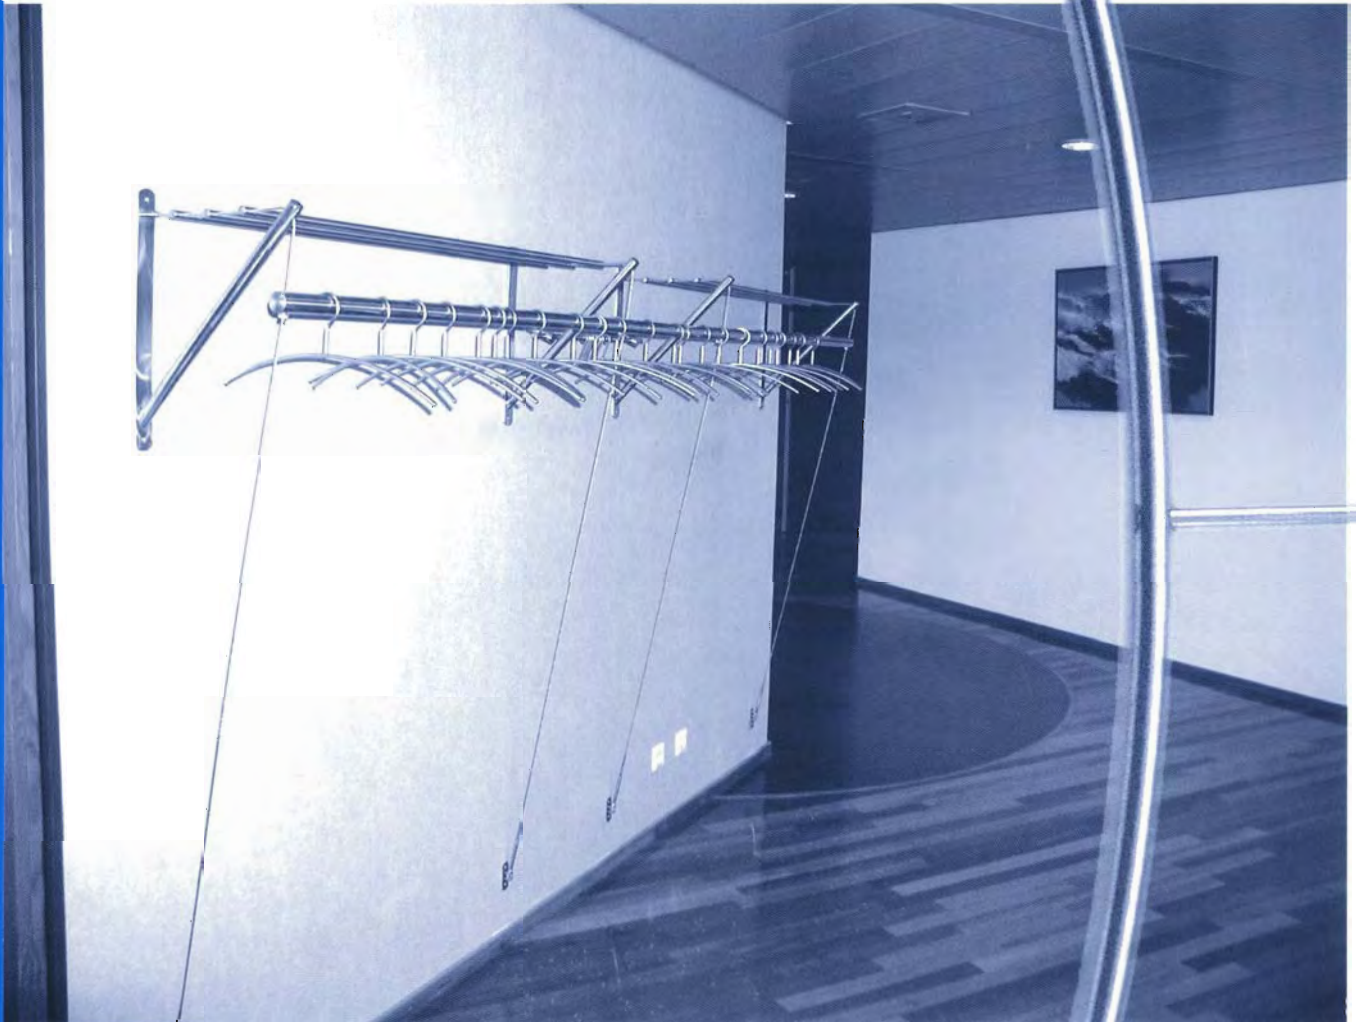

Garderobesystemen van Vestiplan:

design in roestvast staal

foto: project Ericsson

Model SK3506.01
+ H SK3506.01

Lubbelinkhof

Model 3200.C1

Rigips

Model 2406.01

thuissituatie

ROESTVAST STAALEN GARDEROBESYSTEMEN

Vestiplan: flexibele garderobesystemen

In een bedrijf of gewoon thuis: een garderobe maakt deel uit van de inrichting. Heeft u er wel eens bij stil gestaan hoe intensief een garderobe wordt gebruikt? En hoezeer een stijlvol uitgevoerde garderobe bijdraagt aan de uitstraling van de entree? Vestiplan biedt verschillende garderobesystemen die geschikt zijn voor elk type entree. Smaakvolle vormgeving, gebruiksgemak en duurzaamheid staan daarbij centraal.

Overall toepasbaar

Vestiplan biedt u garderobesystemen die bijna overall kunnen worden aangebracht. Of het nu gaat om een bevestiging op een vlakke muur of in een nis; de systemen zijn overall toepasbaar. De opzet van de garderobelijn is bewust eenvoudig gehouden. Hierdoor is het mogelijk verschillende systemen probleemloos met elkaar te combineren.

Een compleet systeem

Kleren maken de man; de klerhanger uiteindelijk de garderobel. Vestiplan levert verschillende soorten, eveneens uitgevoerd in roestvast staal. De variant met de haak kan van de roede worden genomen voor optimaal gebruikersgemak. Onze hangers met gesloten oog zijn permanent aan de roede bevestigd. Hierdoor zijn ze tevens geschikt voor gebruik in diefstalgevoelige ruimten.