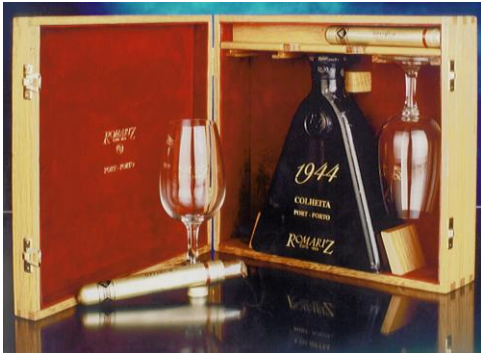

3431 Kist Port: Colheita 1994
3420 Kist Port: Colheita 1944