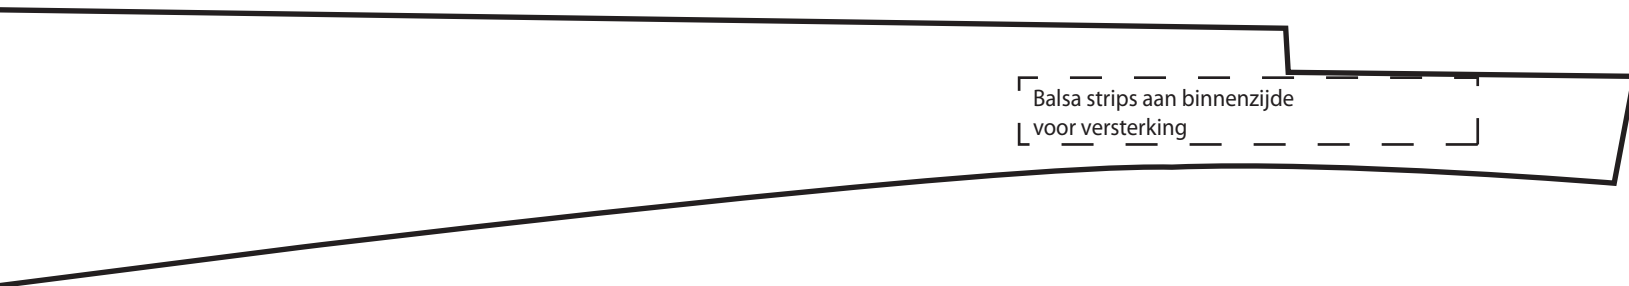

Triplex plaatje met gat voor vleugelbevestiging

Balsa strips aan binnenzijde
voor versterking

1mm staal verzonken
inlijmen aan onderkant

1mm balsa strip

6mm depron ligge

METRIX 1M

Vleugeldoorsnede

er