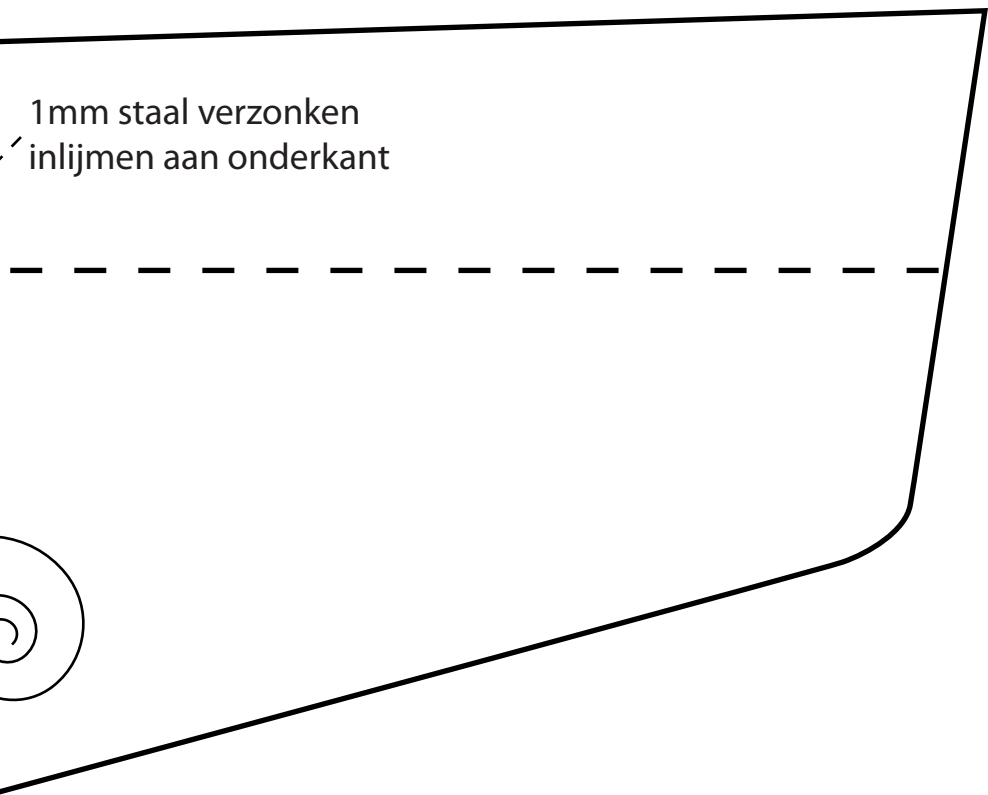

Triplex plaatje met gat voor vleugelbevestiging

Balsa strips aan binnenzijde
voor versterking

1mm staal verzonken
inlijmen aan onderkant

1mm balsa strip

6mm depron ligge

METRIX 1M

Vleugeldoorsnede

er